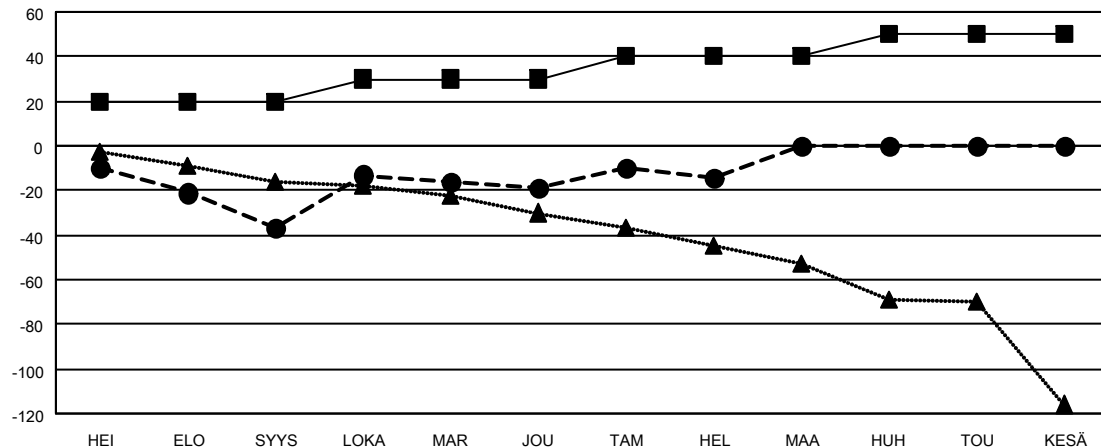

# MONTHLY MEMBERSHIP PROGRESS REPORT

SIJAINTI FINLAND

District 107 A

Results as of: 2/28/2023

Klubit				jäsentä			
TULOKSET 2022-2023				TULOKSET 2022-2023			
NELJÄNNES	UUDEN KLUBIN TAVOITE	UUDET KLUBIT	LOPETETUT KLUBIT	NELJÄNNES	JÄSENKASVUN NETTOTAVOITE	TOTEUTUNUT JÄSENKASVU	POISTETUT JÄSENET (mukaan lukien siirrot)
HEI/ELO/SYYS	1	0	1	HEI/ELO/SYYS	20	11	47
LOKA/MAR/JOU	0	1	0	LOKA/MAR/JOU	10	53	34
TAM/HEL/MAA	0	0	0	TAM/HEL/MAA	10	23	17
HUH/TOU/KESÄ	0	0	0	HUH/TOU/KESÄ	10	0	0

TAVOITTEET JA UUDET KLUBIT, KUMULATIIVINEN

TAVOITTEET JA JÄSENET, KUMULATIIVINEN

LAKKAUTETUT KLUBIT: 1	35 CLUBS OF 84 LISÄNNYT YHDEN TAI USEAMMAN UUTTA JÄSENTÄ	<u>SUKUPUOLIJAKAUMA</u>	
<u>ERONNEET JÄSENET</u>		MIES	1,574 (80.27%)
KUOLLUT	17	NAINEN	387 (19.73%)
KLUBI LAKKAUTETTU	0	NON BINARY	0 (0.00%)
MUU	81	PREFER NOT TO ANSWER	0 (0.00%)
YHTEENSÄ	98	PERHEJÄSENIÄ YHTEENSÄ	34
	<a href="#">KLIKKAAM TÄSTÄ NÄHDÄKSESI KUMULATIIVISET JÄSENTIEDOT</a>	PERHEJÄSENET, JOTKA MAKSAVAT PUOLET JÄSENMAKSUSTA	17