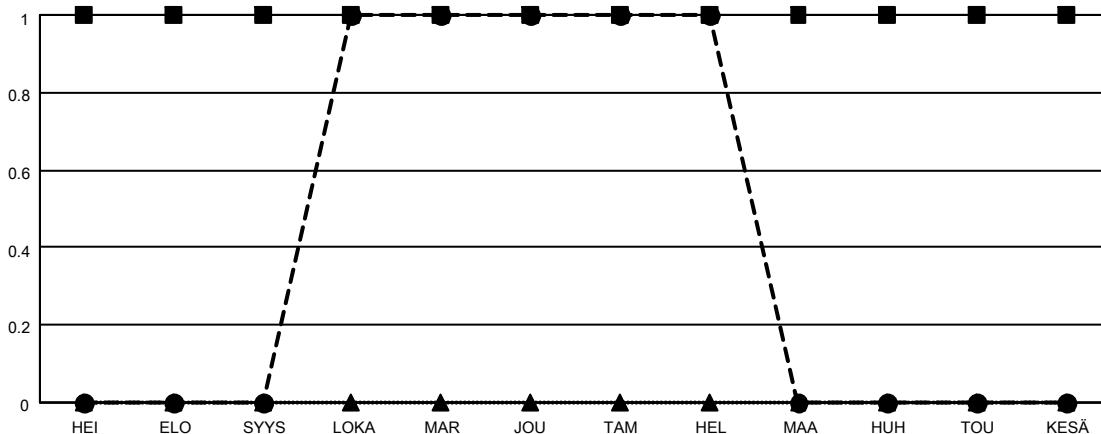

# MONTHLY MEMBERSHIP PROGRESS REPORT

SIJAINTI FINLAND

District 107 A

Results as of: 2/28/2023

Klubit				jäsentä			
TULOKSET 2022-2023				TULOKSET 2022-2023			
NELJÄNNES	UUDEN KLUBIN TAVOITE	UUDET KLUBIT	LOPETETUT KLUBIT	NELJÄNNES	JÄSENKASVUN NETTOTAVOITE	TOTEUTUNUT JÄSENKASVU	POISTETUT JÄSENET (mukaan lukien siirrot)
HEI/ELO/SYYS	1	0	1	HEI/ELO/SYYS	20	11	47
LOKA/MAR/JOU	0	1	0	LOKA/MAR/JOU	10	53	34
TAM/HEL/MAA	0	0	0	TAM/HEL/MAA	10	23	17
HUH/TOU/KESÄ	0	0	0	HUH/TOU/KESÄ	10	0	0

TAVOITTEET JA UUDET KLUBIT, KUMULATIIVINEN

TAVOITTEET JA JÄSENET, KUMULATIIVINEN

LAKKAUTETUT KLUBIT: 1	35 CLUBS OF 84 LISÄNNYT YHDEN TAI USEAMMAN UUTTA JÄSENTÄ	<u>SUKUPUOLIJAKAUMA</u>	
<u>ERONNEET JÄSENET</u>		MIES	1,574 (80.27%)
KUOLLUT	17	NAINEN	387 (19.73%)
KLUBI LAKKAUTETTU	0	NON BINARY	0 (0.00%)
MUU	81	PREFER NOT TO ANSWER	0 (0.00%)
YHTEENSÄ	98	PERHEJÄSENIÄ YHTEENSÄ	34
	<a href="#">KLIKKAAM TÄSTÄ NÄHDÄKSESI KUMULATIIVISET JÄSENTIEDOT</a>	PERHEJÄSENET, JOTKA MAKSAVAT PUOLET JÄSENMAKSUSTA	17